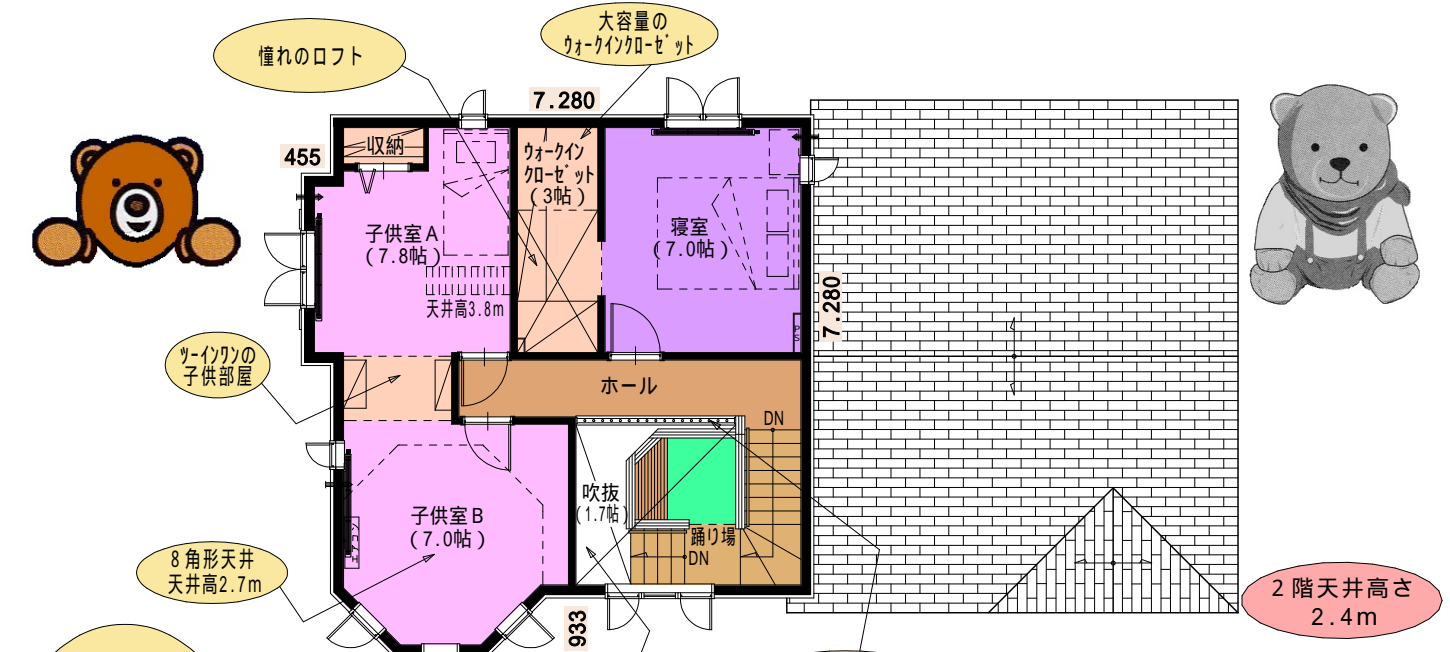

豊岡モデル常設展示場 セルコホーム旭川輸入住宅

面積内訳

	面積 (㎡)	面積 (坪)	面積 (㎡)	面積 (坪)
1階	102.72㎡	31.1坪	車庫	25.22㎡ / 7.6坪
2階	56.35㎡	17.0坪	カバードポーチ	5.80㎡ / 1.8坪
延べ	159.07㎡	48.1坪	吹抜	5.16㎡ / 1.6坪
			住宅部分	122.89㎡ / 37.1坪

敷地面積 巾24.596 × 奥行10.909 = 268.30㎡ (81.1坪)